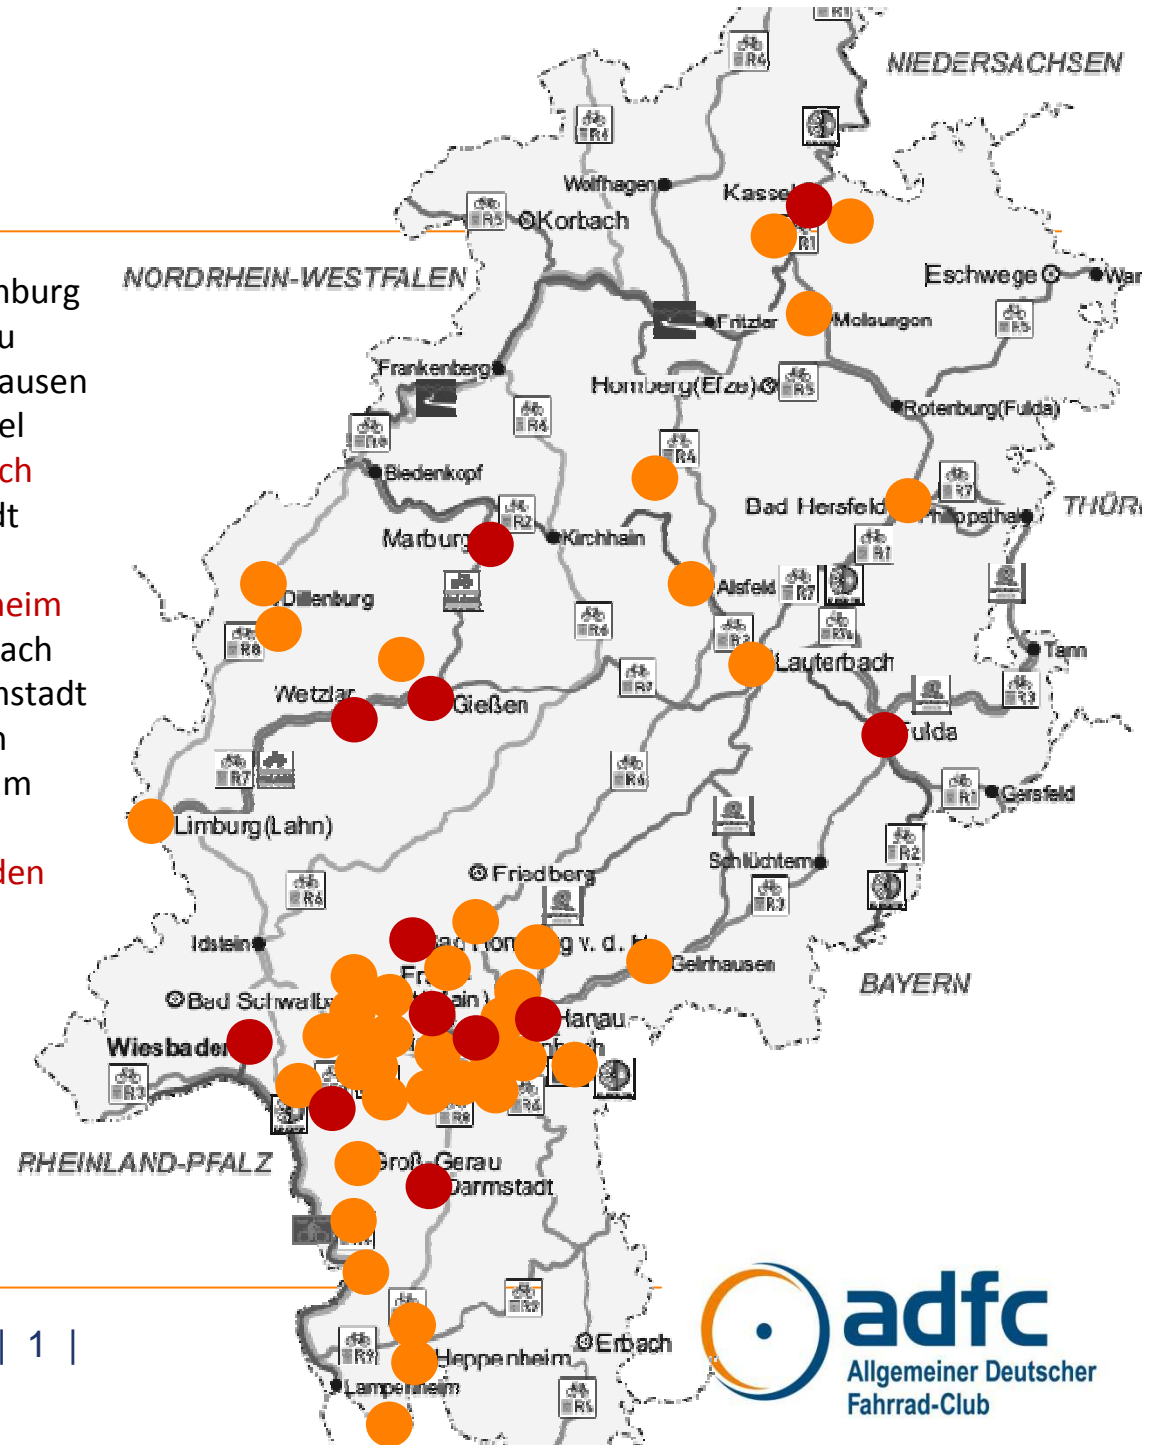

Teilnehmerstädte 2014

- Alsfeld
- Bad Hersfeld
- **Bad Homburg**
- Bad Soden
- Bad Vilbel
- Baunatal
- Bensheim
- Biebertal
- **Darmstadt**
- Dietzenbach
- Dillenburg
- Dreieich
- Eppstein
- Eschborn
- **Frankfurt**
- **Fulda**
- Gelnhausen
- Gernsheim
- **Gießen**
- Groß-Gerau
- **Hanau**
- Hattersheim
- Heppenheim
- Herborn
- Heusenstamm
- Hochheim
- Hofheim
- Karben
- **Kassel**
- Kaufungen
- Kelsterbach
- Kriftel
- Langen
- Lauterbach
- Limburg
- Maintal
- **Marburg**
- Melsungen
- Mörfelden-Walldorf
- Mühlheim
- Neu-Isenburg
- Nidderau
- Obertshausen
- Oberursel
- **Offenbach**
- Riedstadt
- Rodgau
- **Rüsselsheim**
- Schwalbach
- Schwalmstadt
- Sulzbach
- Viernheim
- **Wetzlar**
- **Wiesbaden**

= 54 Städte

Komplette Übersicht der Plätze

1 Mörfelden-Walldorf	2,95	19 Darmstadt	3,50	37 Nidderau	3,78
2 Baunatal	3,02	20 Bensheim	3,52	38 Hanau	3,88
3 Heusenstamm	3,08	21 Neu-Isenburg	3,58	39 Hochheim	3,89
4 Groß-Gerau	3,19	22 Rüsselsheim	3,60	40 Offenbach	3,93
5 Melsungen	3,23	23 Frankfurt	3,61	41 Bad Vilbel	3,97
6 Mühlheim am Main	3,24	24 Lauterbach	3,63	42 Bad Soden	3,97
7 Oberursel (Taunus)	3,24	25 Langen	3,63	43 Limburg	4,02
8 Kriftel	3,28	26 Eppstein	3,64	44 Alsfeld	4,09
9 Riedstadt	3,28	27 Kaufungen	3,67	45 Herborn	4,12
10 Sulzbach (Taunus)	3,35	28 Heppenheim	3,67	46 Wetzlar	4,12
11 Dreieich	3,35	29 Biebertal	3,70	47 Fulda	4,15
12 Rodgau	3,37	30 Schwalmstadt	3,71	48 Kelsterbach	4,15
13 Schwalbach	3,39	31 Bad Hersfeld	3,71	49 Marburg	4,16
14 Eschborn	3,42	32 Maintal	3,72	50 Bad Homburg	4,19
15 Gernsheim	3,43	33 Gelnhausen	3,73	51 Dillenburg	4,22
16 Obertshausen	3,46	34 Viernheim	3,73	52 Dietzenbach	4,32
17 Karben	3,49	35 Gießen	3,74	53 Hofheim	4,37
18 Hattersheim	3,49	36 Kassel	3,76	54 Wiesbaden	4,55

Rot: Großstädte